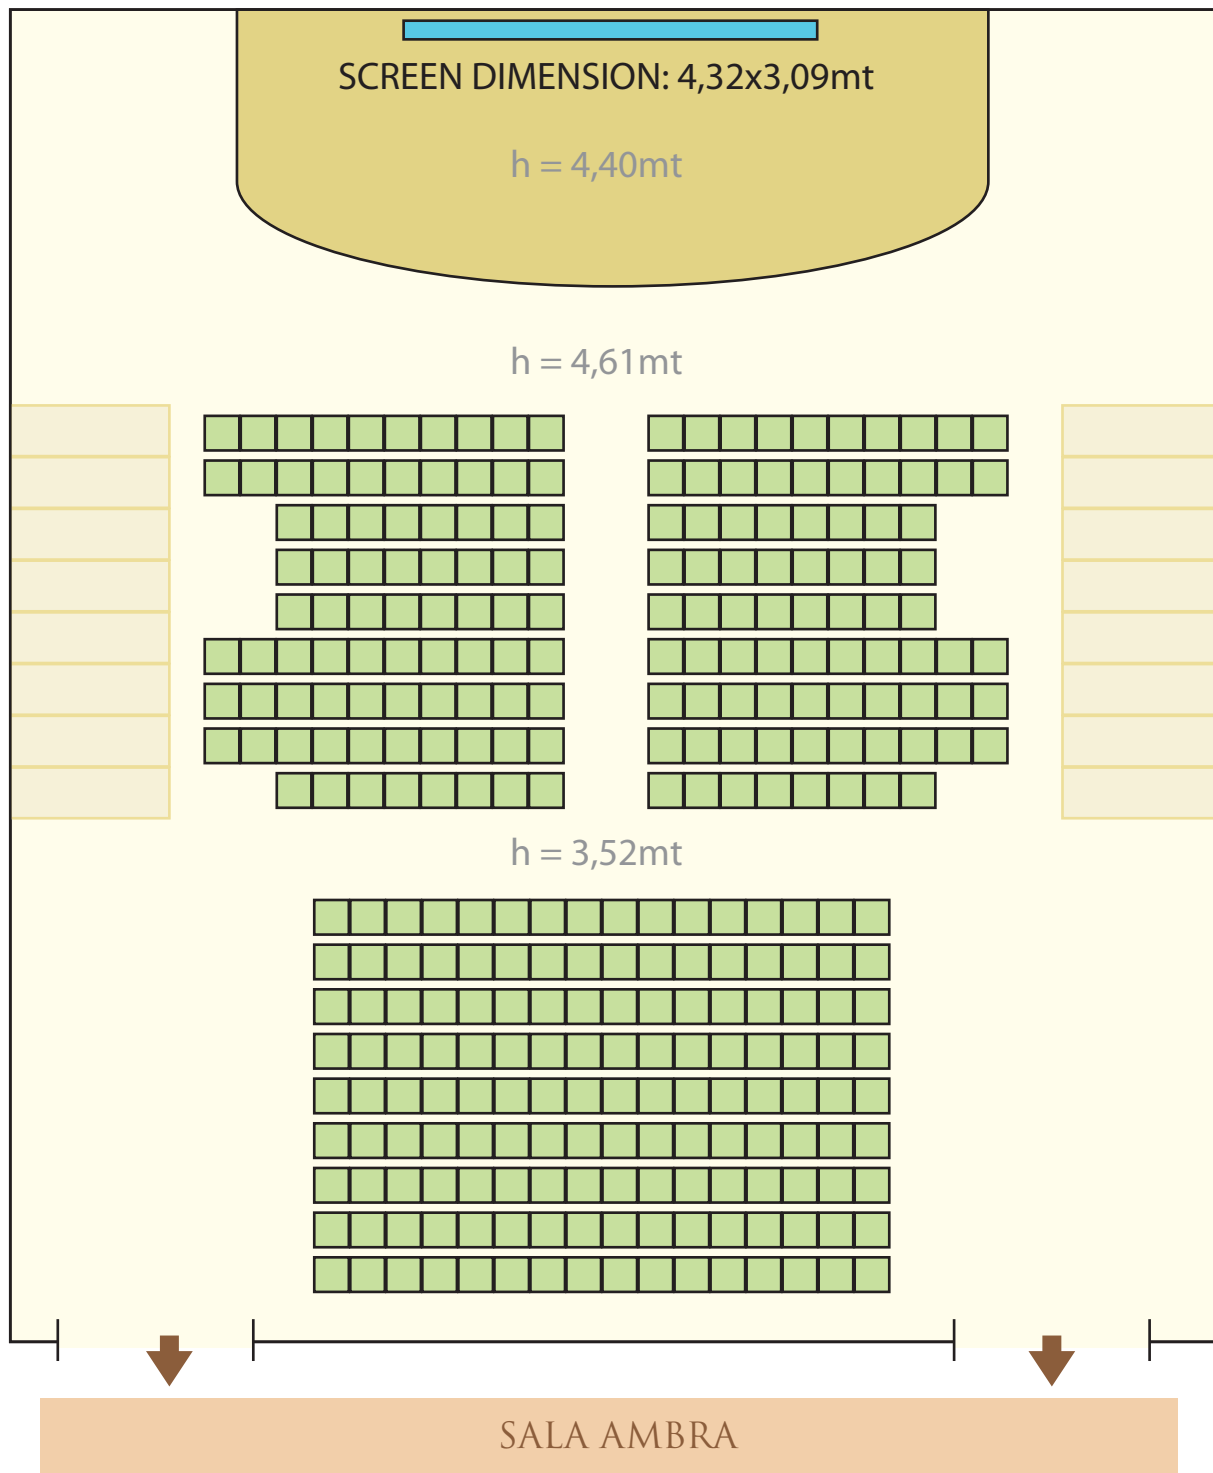

SALA SMERALDO

328 seats - 414mq